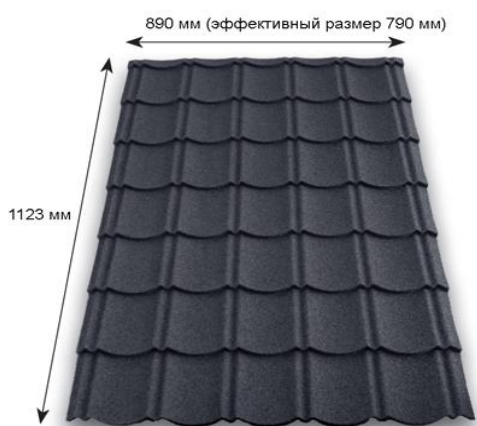

Предлагаемые цвета: кофе, серый, терракот, красный - цена не зависит от цвета.

№ п/п	Наименование	Розничные цены/шт.
1	Лист Аквапан (7х5 плиток) 1,123х0,890 м	756
2	Ребровый конек Аквапан 0,905 м.	522
3	Торцевая планка Аквапан 0,905 м.	685
4	Заглушка ребрового конька Аквапан	278